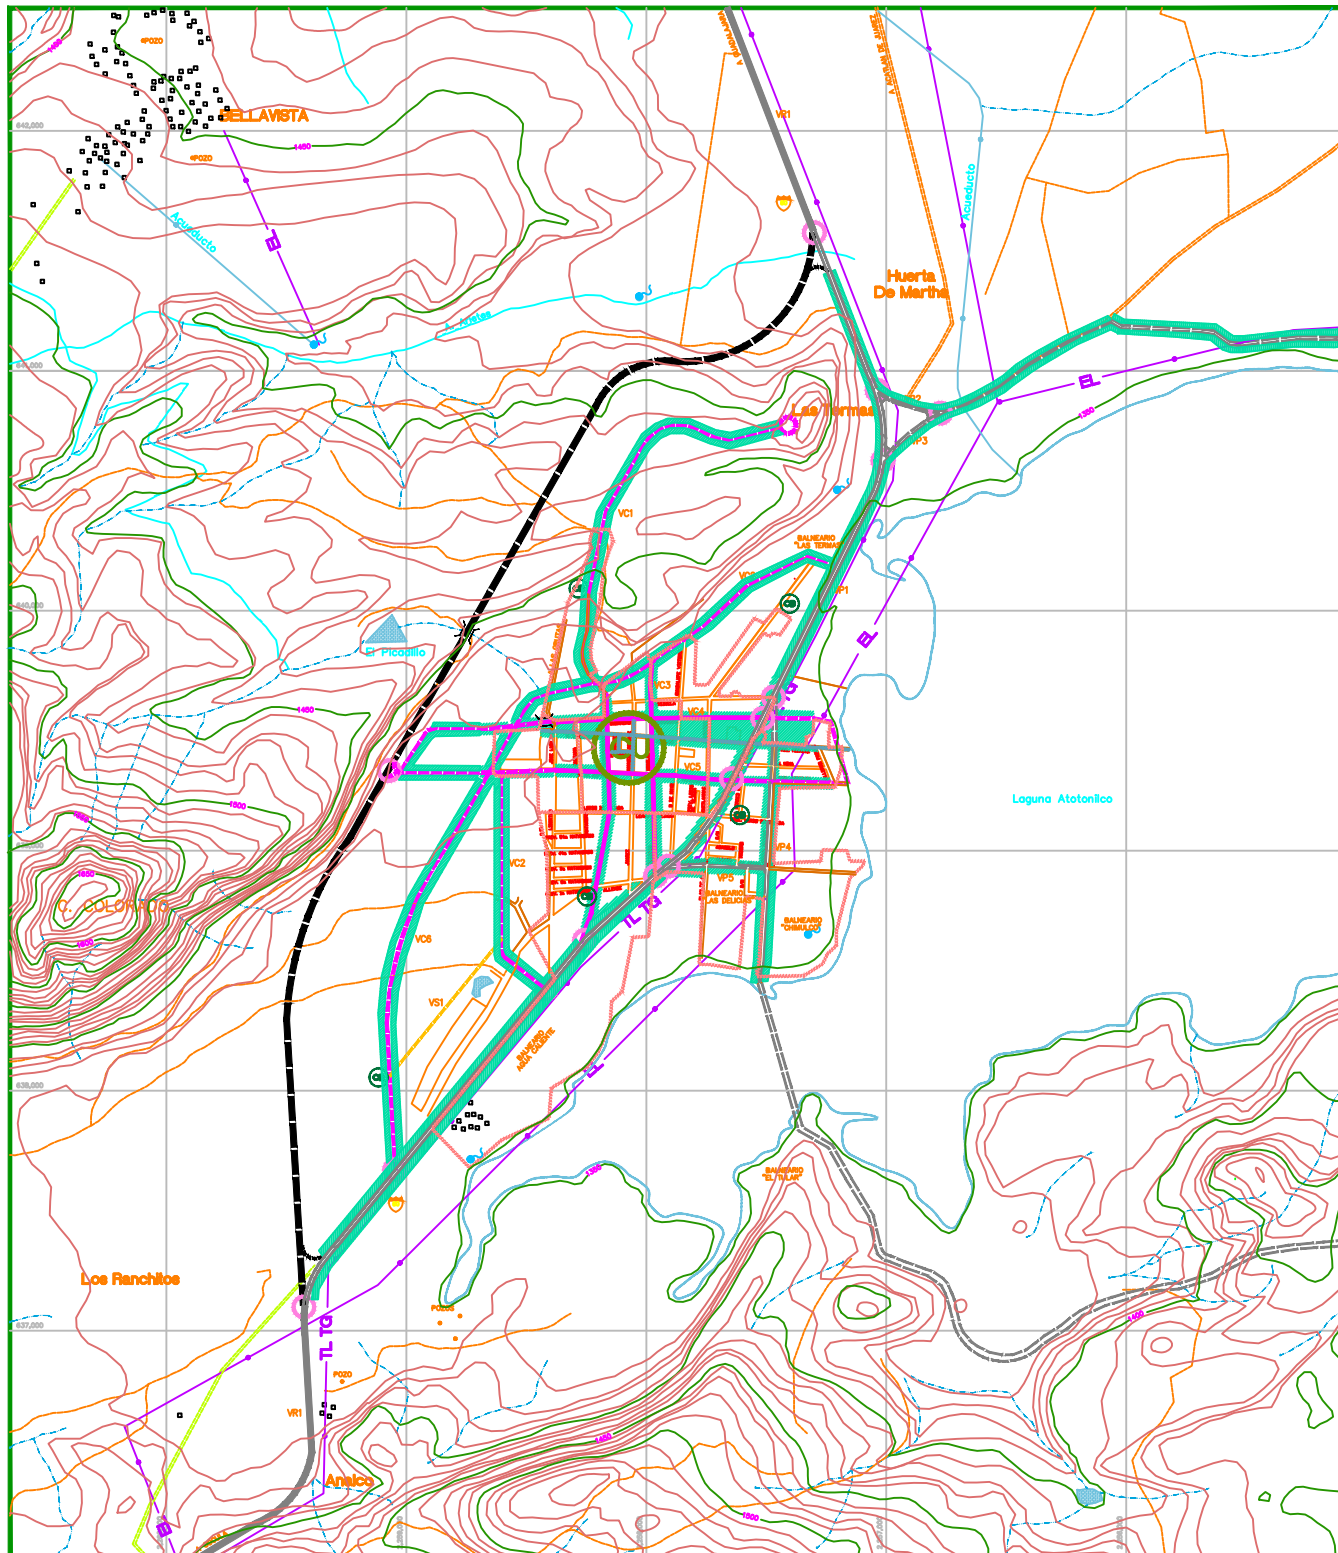

PLAN DE DESARROLLO URBANO

VILLA CORONA, JAL.
MPIO. VILLA CORONA

SIMBOLOGIA:

VALIDAD EXISTENTE EN PROYECTO

PLANO
ESTRUCTURA URBANA

HOJA
E-3

0 200 500
ESCALA 1:7,500

ELABORADO
REVISADO
VALIDADO

H. AYTO. DE VILLA CORONA
GOBIERNO DEL ESTADO DE JALISCO, SEDEUR